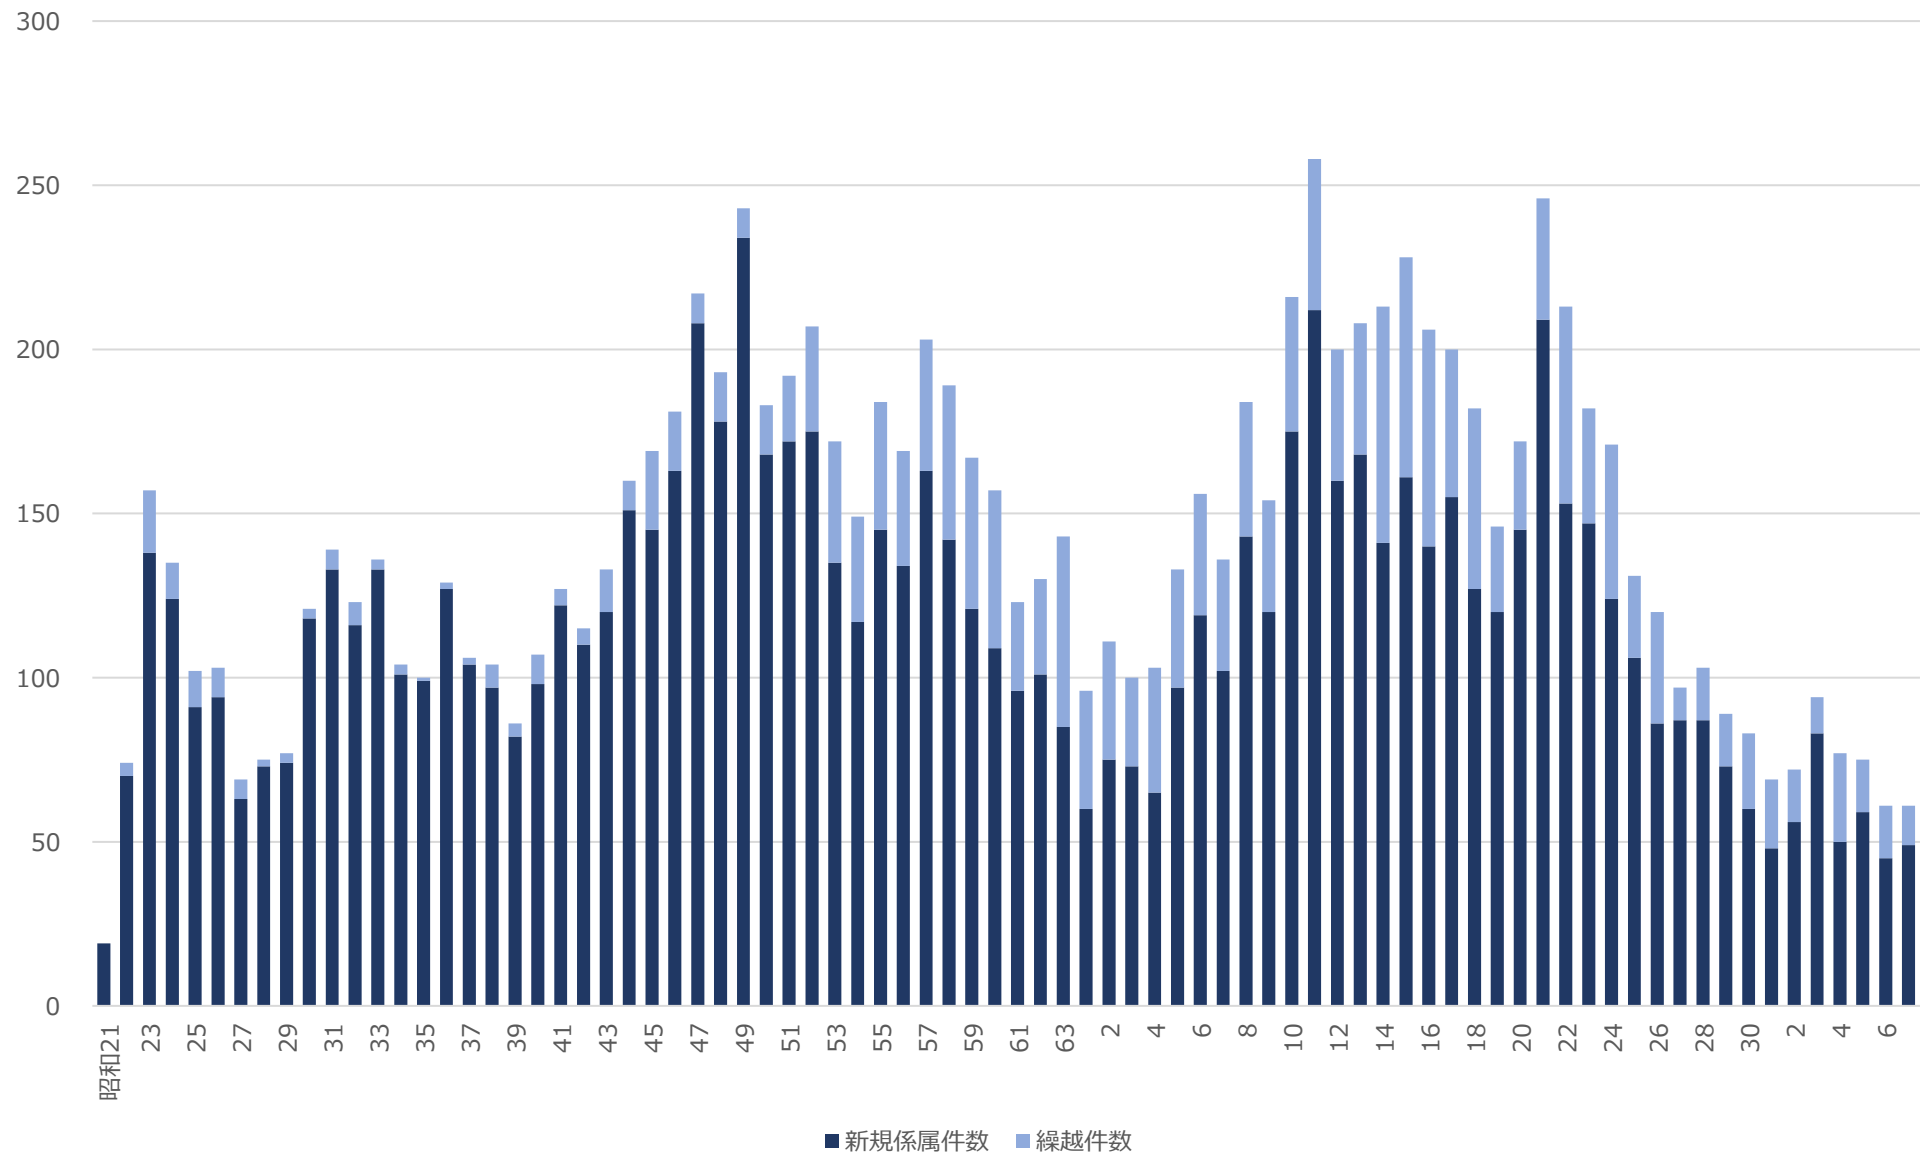

# 調整事件取扱件数

# 不当労働行為事件取扱件数