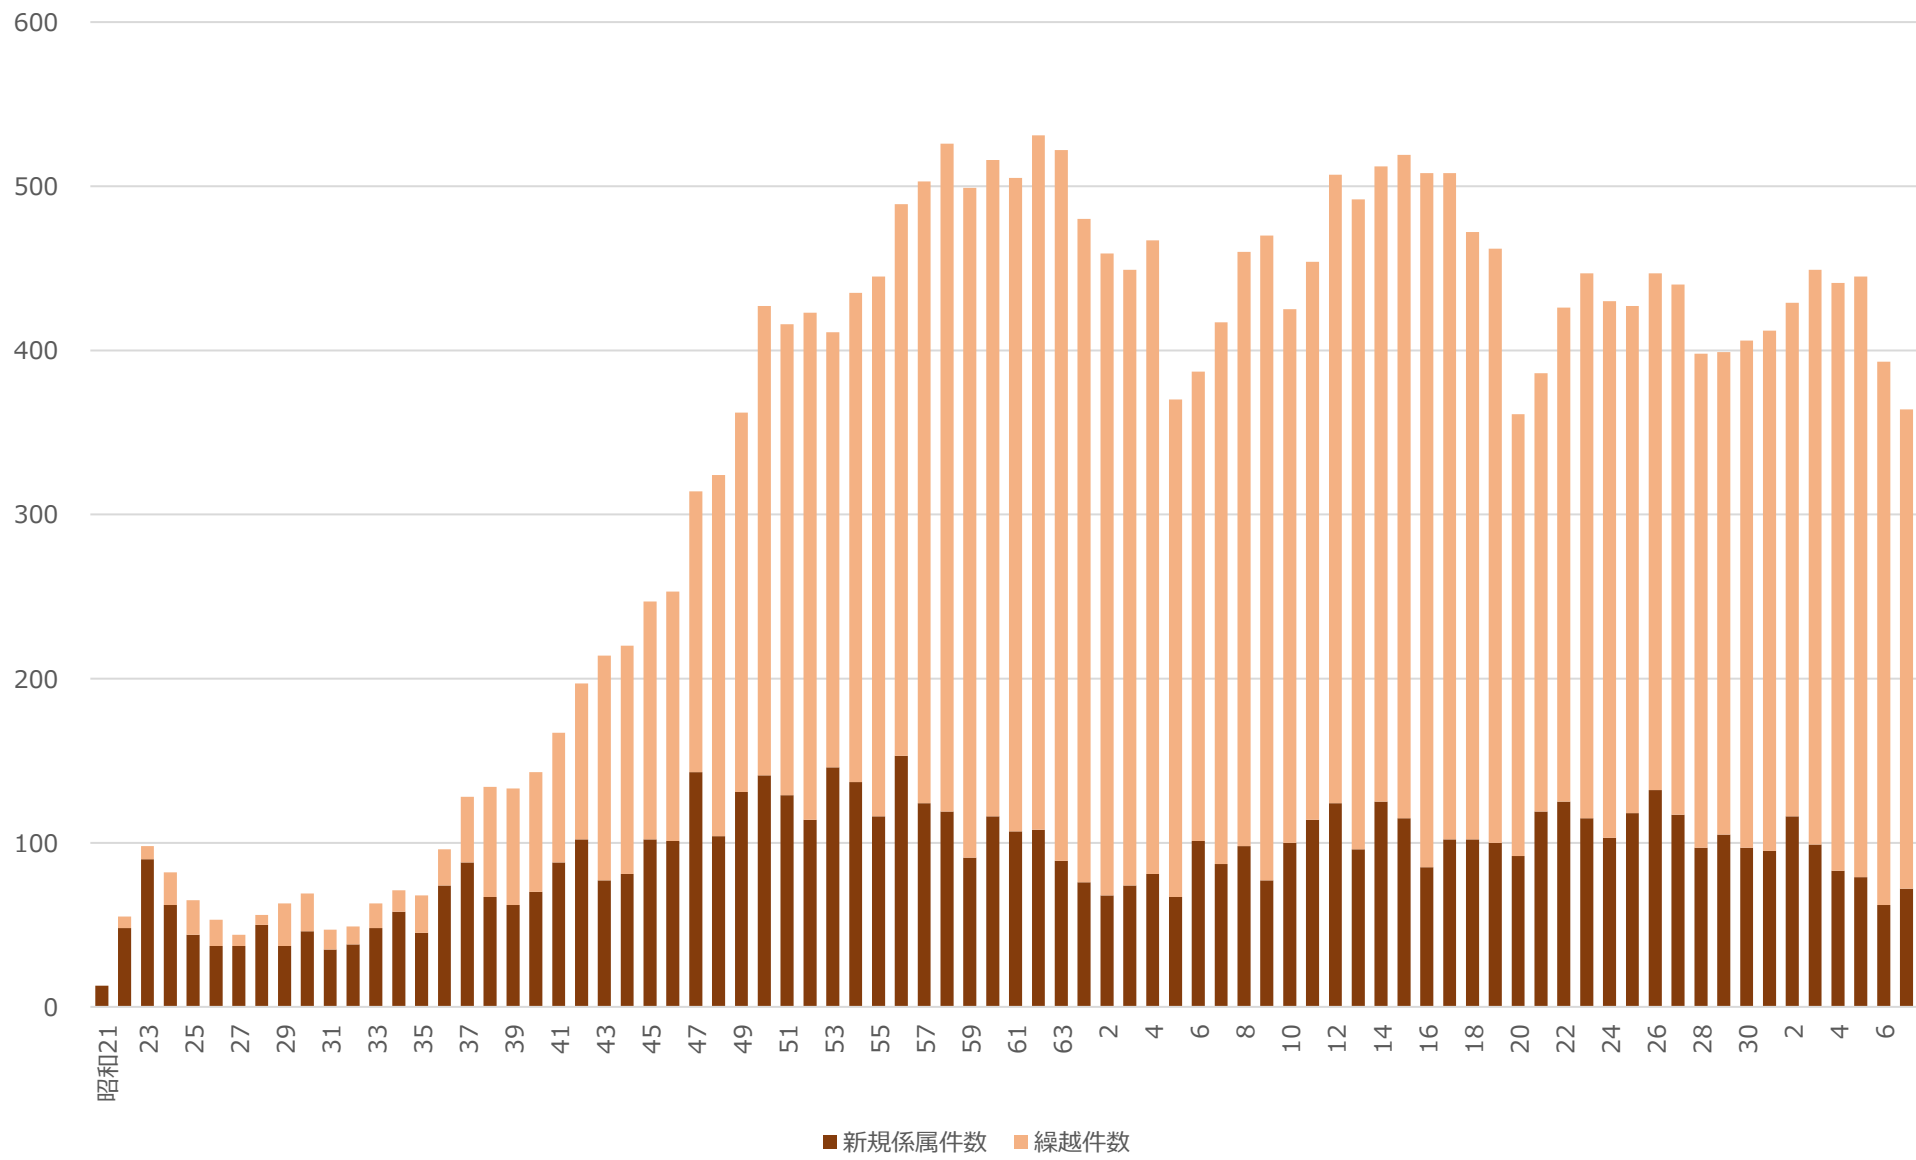

# 調整事件取扱件数

# 不当労働行為事件取扱件数